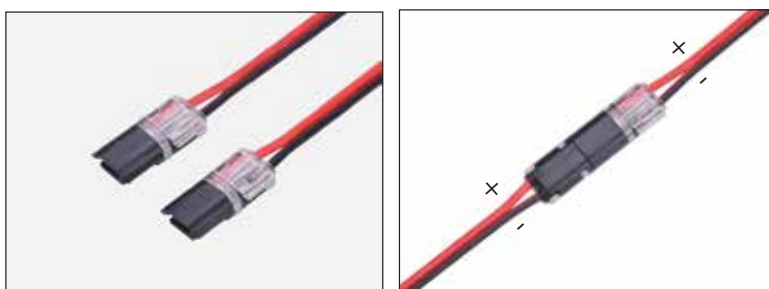

Lisez attentivement les instructions avant installation. Laissez une copie aux utilisateurs et personnes de maintenance pour une future consultation.

CONNECTIQUES RAPIDES IP20 PLUG AND PLAY

IP 20

42182	Connecteur rapide 2 pôles 22 AWG	12 - 24 VDC	Câble 20 - 22 AWG Ø 0,34 à 0,54 mm ²
-------	----------------------------------	-------------	--

42183	Connecteur rapide Y - IP20 22 AWG	12 - 24 VDC	Câble 20 - 22 AWG Ø 0,34 à 0,54 mm ²
-------	-----------------------------------	-------------	--