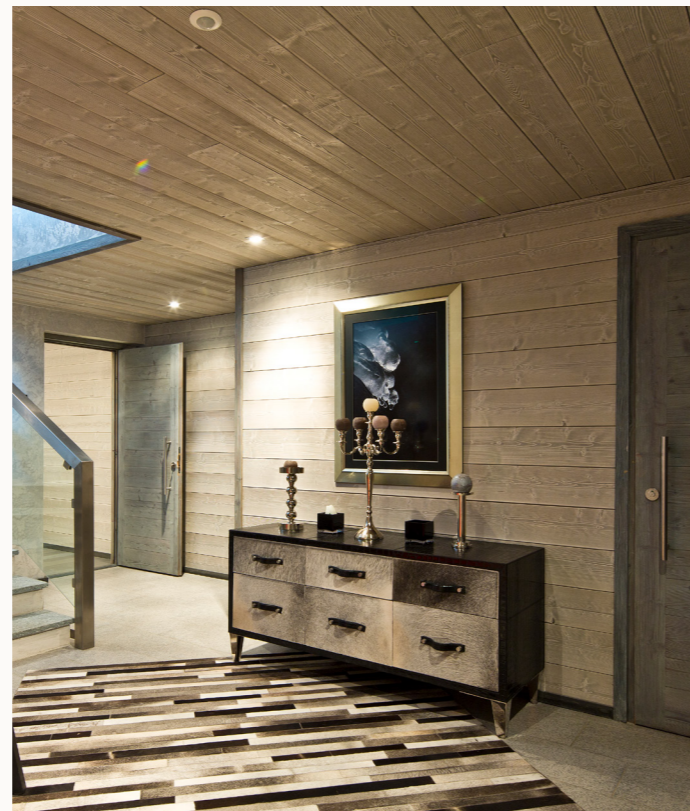

LED'UP UNIVERSAL PRO

s'adapte à vos envies : de nombreuses possibilités de finitions/formes de collerettes en aluminium
performant & efficient : jusqu'à 1025lm & 108lm/W
haute restitution des couleurs : IRC>90
cohérence chromatique élevée : SDCM3
confort visuel avec montage des collerettes : UGR <16

dimnable TRIAC - SWITCH 2700K/3000K/3500K/4000K | dimnable DALI PUSH DIM - TW (2700K-6500K)
38° | 60°

En savoir plus

ANOVI UNIVERSAL BOXE LED

s'adapte à vos envies : de multiples possibilités de finitions d'anneaux qualitatifs en aluminium
éclairage fonctionnel : jusqu'à 600lm & 100lm/W
haute restitution des couleurs : IRC jusqu'à 90
confort visuel avec nid d'abeille basse luminance intégré
installation sous faux-plafond ou plafond béton-brique-hourdis

dimnable TRIAC | dimnable WiZ Pro
SWITCH 2700K/3000K/4000K (60°) | RGB+TW (100°) | TW (60°)
blanc mat | noir mat
12cm | 20cm
rond | carré

En savoir plus