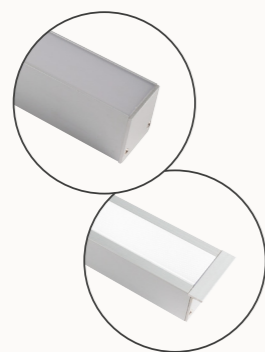

diffuseur opale (120°) | diffuseur microprismatique (60°)
 aluminium | blanc | noir
 de 1900K à 4000K | RGB | RGB+TW | RGBW | bleu

En savoir plus

SIELO

Conçue et confectionnée dans notre atelier, la gamme SIELO se compose de modules de trois branches cumulables et personnalisables pour illuminer un espace. Suspension singulière à la fois décorative et fonctionnelle, elle devient la pièce maîtresse du concept architectural.