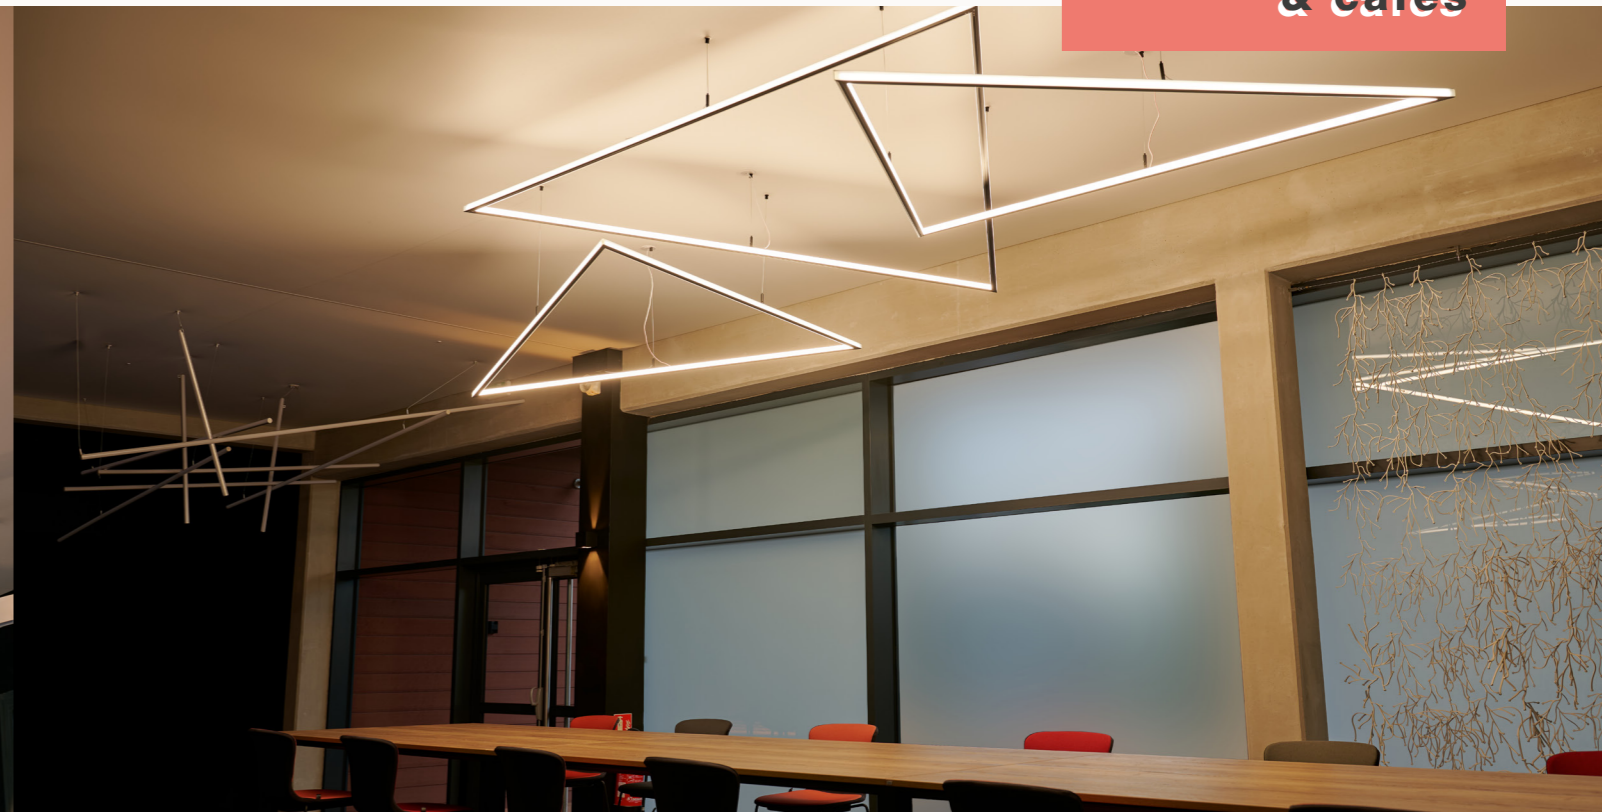

GEOMETRIKA

Dessinées avec nos clients, les suspensions de la gamme GEOMETRIKA, aux allures géométriques, allient sur-mesure et personnalisation. Grâce à son savoir-faire, notre atelier fabrique ces suspensions uniques. Triangulaires, carrées, rectangulaires, octogonales ... leurs formes s'adaptent au lieu dans lequel elles s'inscrivent.

En savoir plus

Entièrement sur-mesure
forme de la structure - nombre de formes et leur taille - typologie du profil - puissance - flux
lumineux - températures de couleur : de 1900K à 6000K, RGB, RGBW, RGB+TW - diffuseur
opale, transparent, noir ou microprismatique - éclairage bas, haut, haut et bas