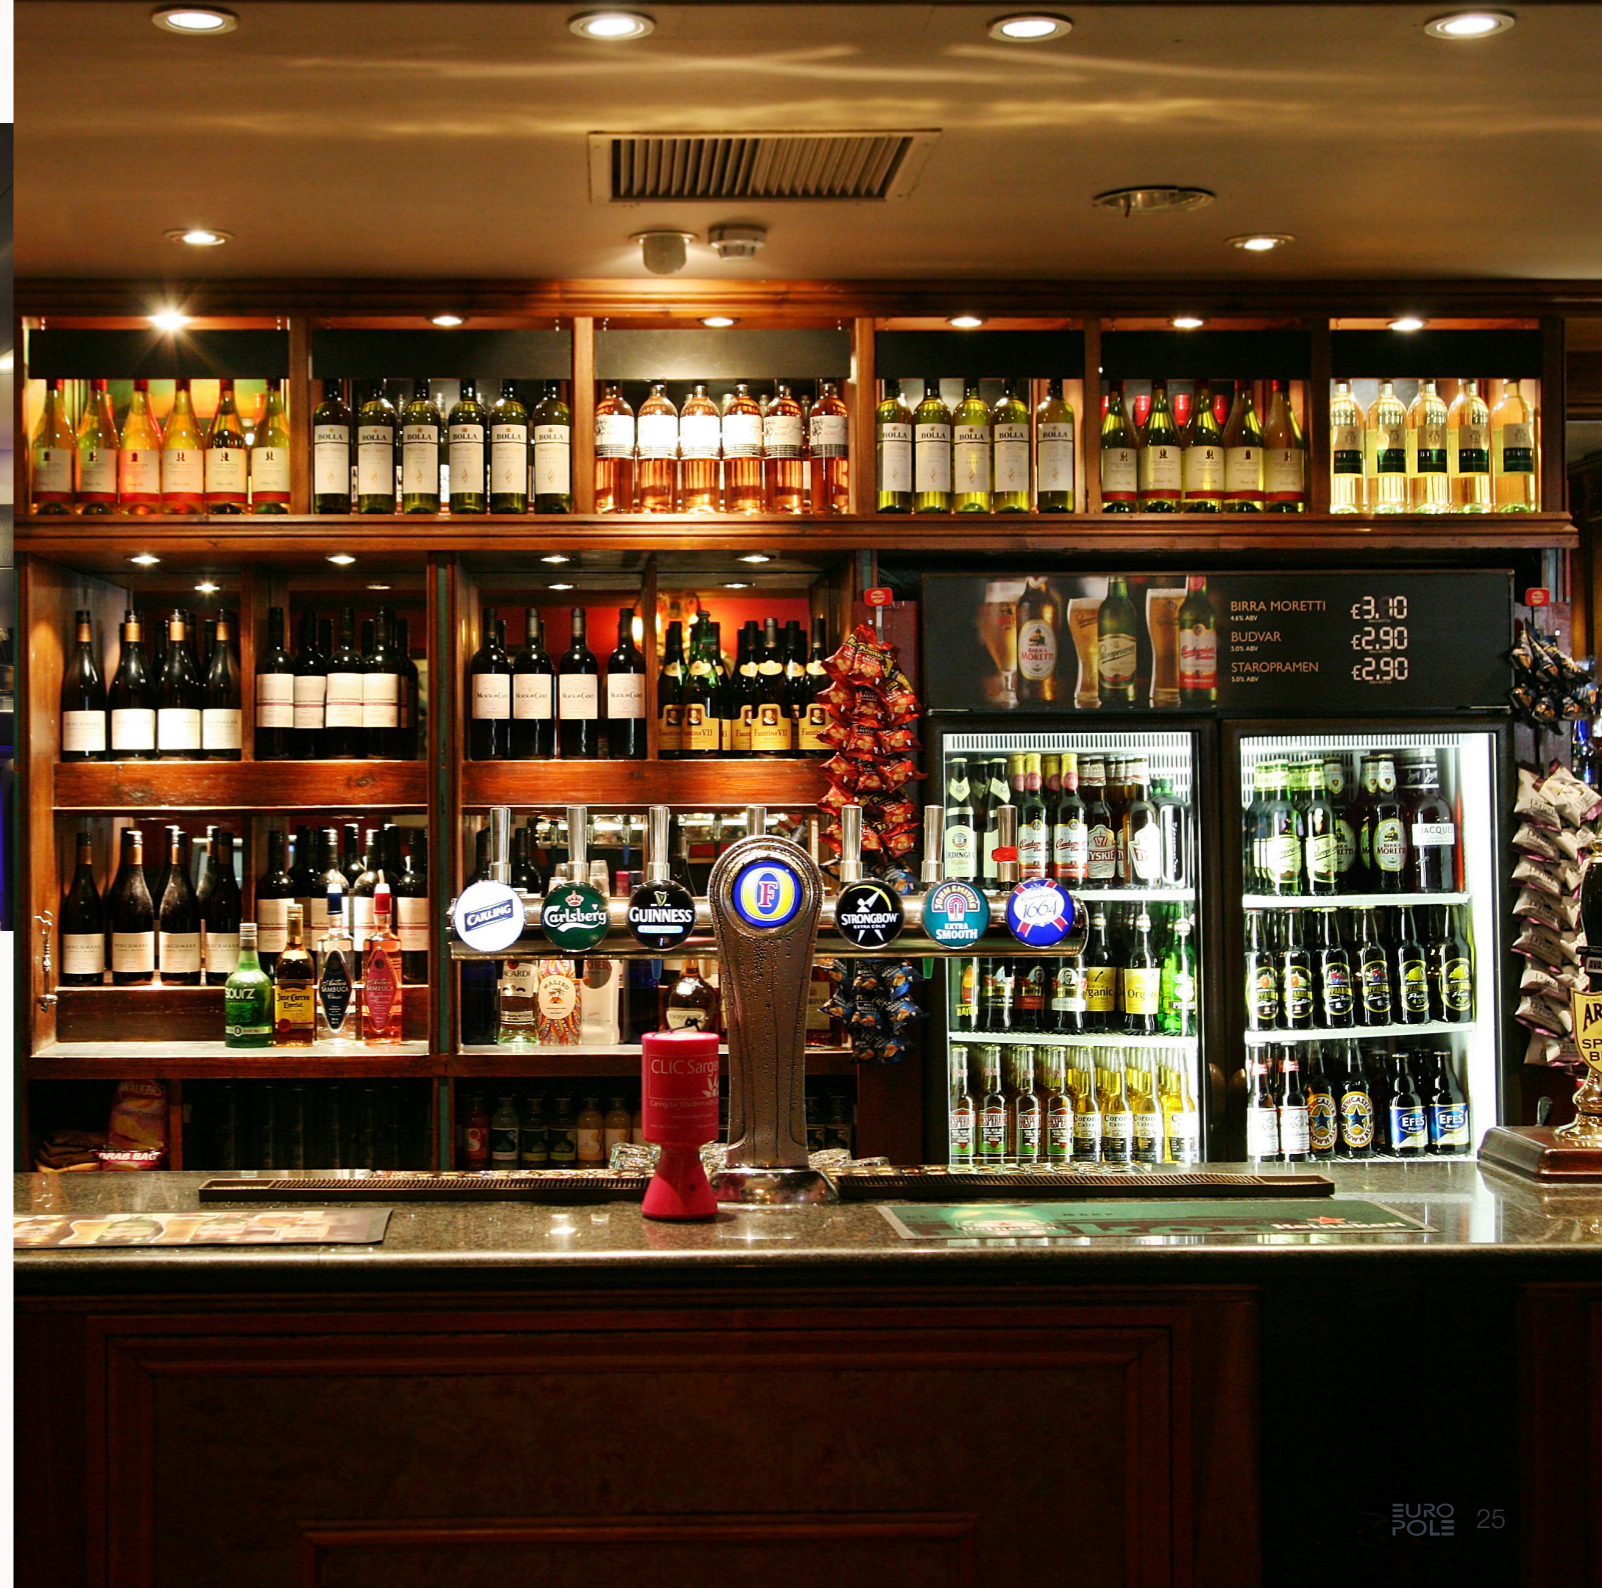

LED'UP UNIVERSAL PRO

s'adapte à vos envies : de nombreuses possibilités de finitions/formes de collerettes en aluminium
performant & efficient : jusqu'à 1025lm & 108lm/W
haute restitution des couleurs : IRC>90
cohérence chromatique élevée : SDCM3
confort visuel avec montage des collerettes : UGR <16

dimnable TRIAC - SWITCH 2700K/3000K/3500K/4000K | dimnable DALI PUSH DIM - TW (2700K-6500K)
38° | 60°

En savoir plus