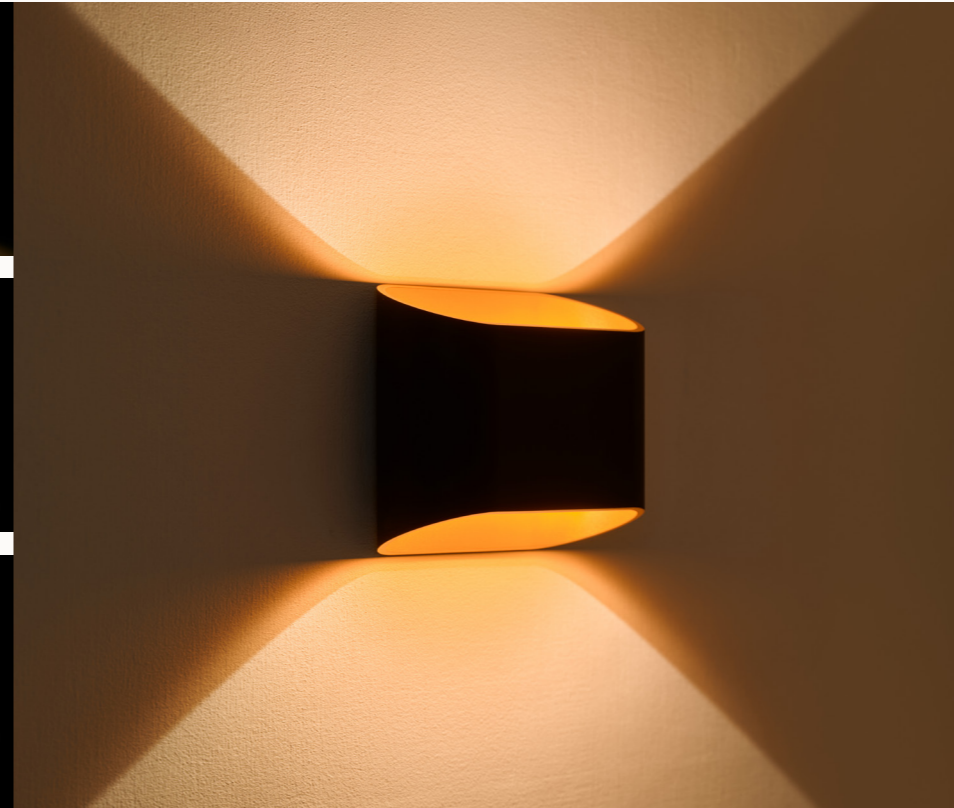

JAVA

grand choix de collerettes définissant la forme du faisceau
discret avec diamètre 30mm
finition blanc mat & qualitative en aluminium
balisage : 65lm
haute restitution des couleurs : IRC>90
cohérence chromatique élevée : SDCM3
installation intérieure ou extérieure

rond | carré
3000K

ELYA

design élégant
finition mate noir/ambre & qualitative en aluminium
éclairage d'ambiance : 394lm
gestion de l'ambiance lumineuse : dimmable
haute restitution des couleurs : IRC>90
cohérence chromatique élevée : SDCM3
installation intérieure ou extérieure

3000K

En savoir plus

En savoir plus