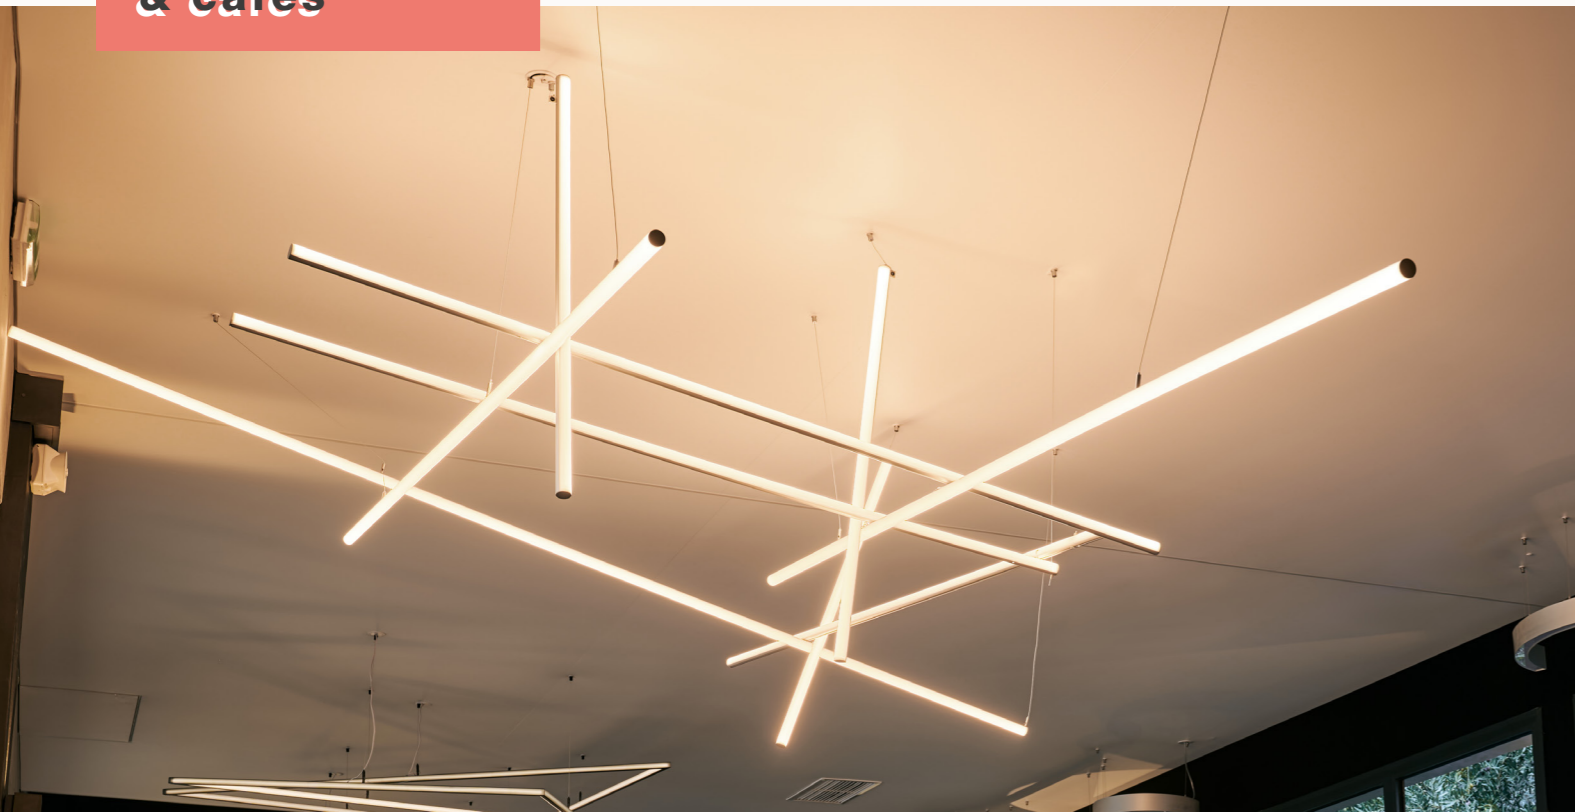

de 1900K à 4000K | RGB | RGB+TW | RGBW | bleu

En savoir plus

En savoir plus

SIELO

Conçue et confectionnée dans notre atelier, la gamme SIELO se compose de modules de trois branches cumulables et personnalisables pour illuminer un espace. Suspension singulière à la fois décorative et fonctionnelle, elle devient la pièce maîtresse du concept architectural.