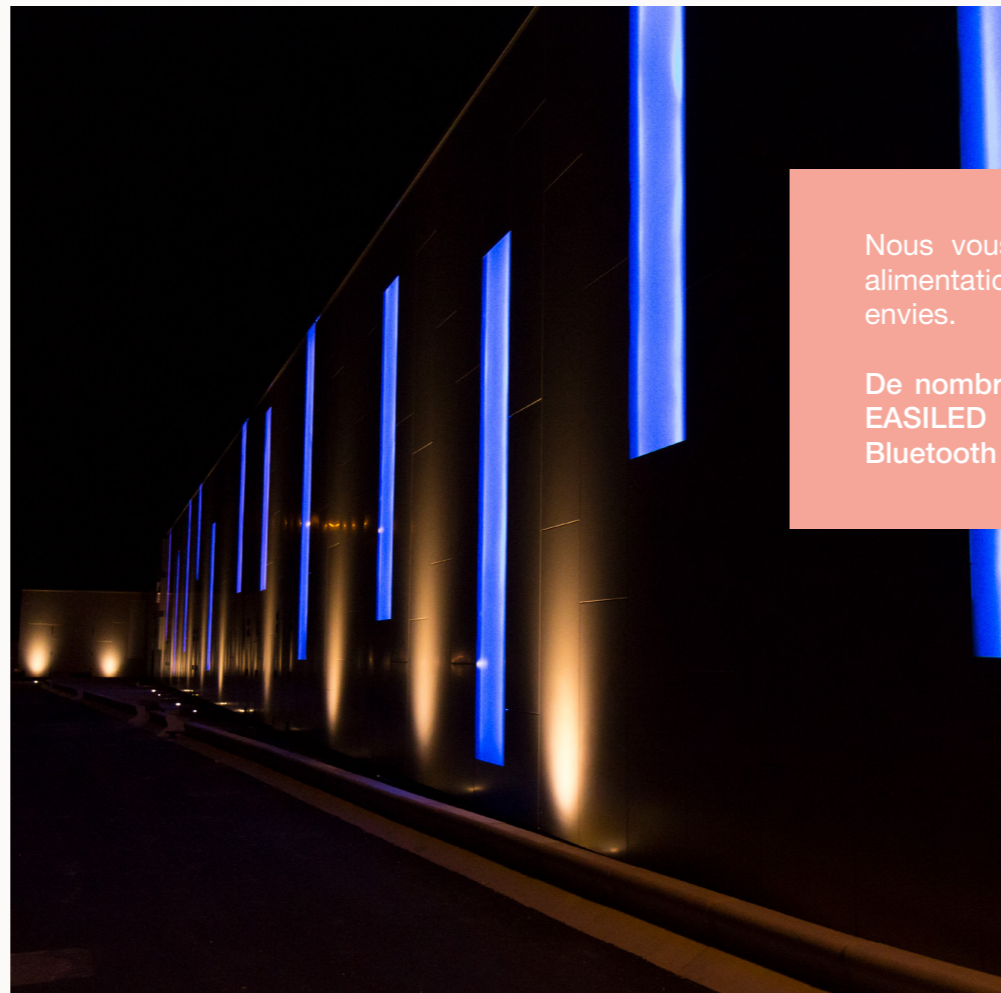

Des solutions lumineuses clés en main
avec alimentations et gestion d'éclairage
adaptées aux luminaires

Nous vous proposons un projet lumineux clé en main avec alimentations et gestion d'éclairage selon votre installation et vos envies.

De nombreuses possibilités avec des protocoles DALI, DMX, EASILED RF, KNX ou Zigbee 3.0, connectés WiZ Pro ou Bluetooth Mesh, mais aussi dimmables 0/10V ou TRIAC.

Contactez-nous et échangeons
sur vos projets