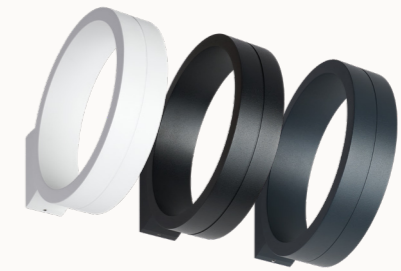

blanc mat | noir mat | gris anthracite
3000K

En savoir plus

HOOP

design singulier
robuste : corps en aluminium
adapté bords de mer
éclairage d'ambiance : 314lm
installation intérieure ou extérieure

blanc mat | noir mat | gris anthracite
3000K