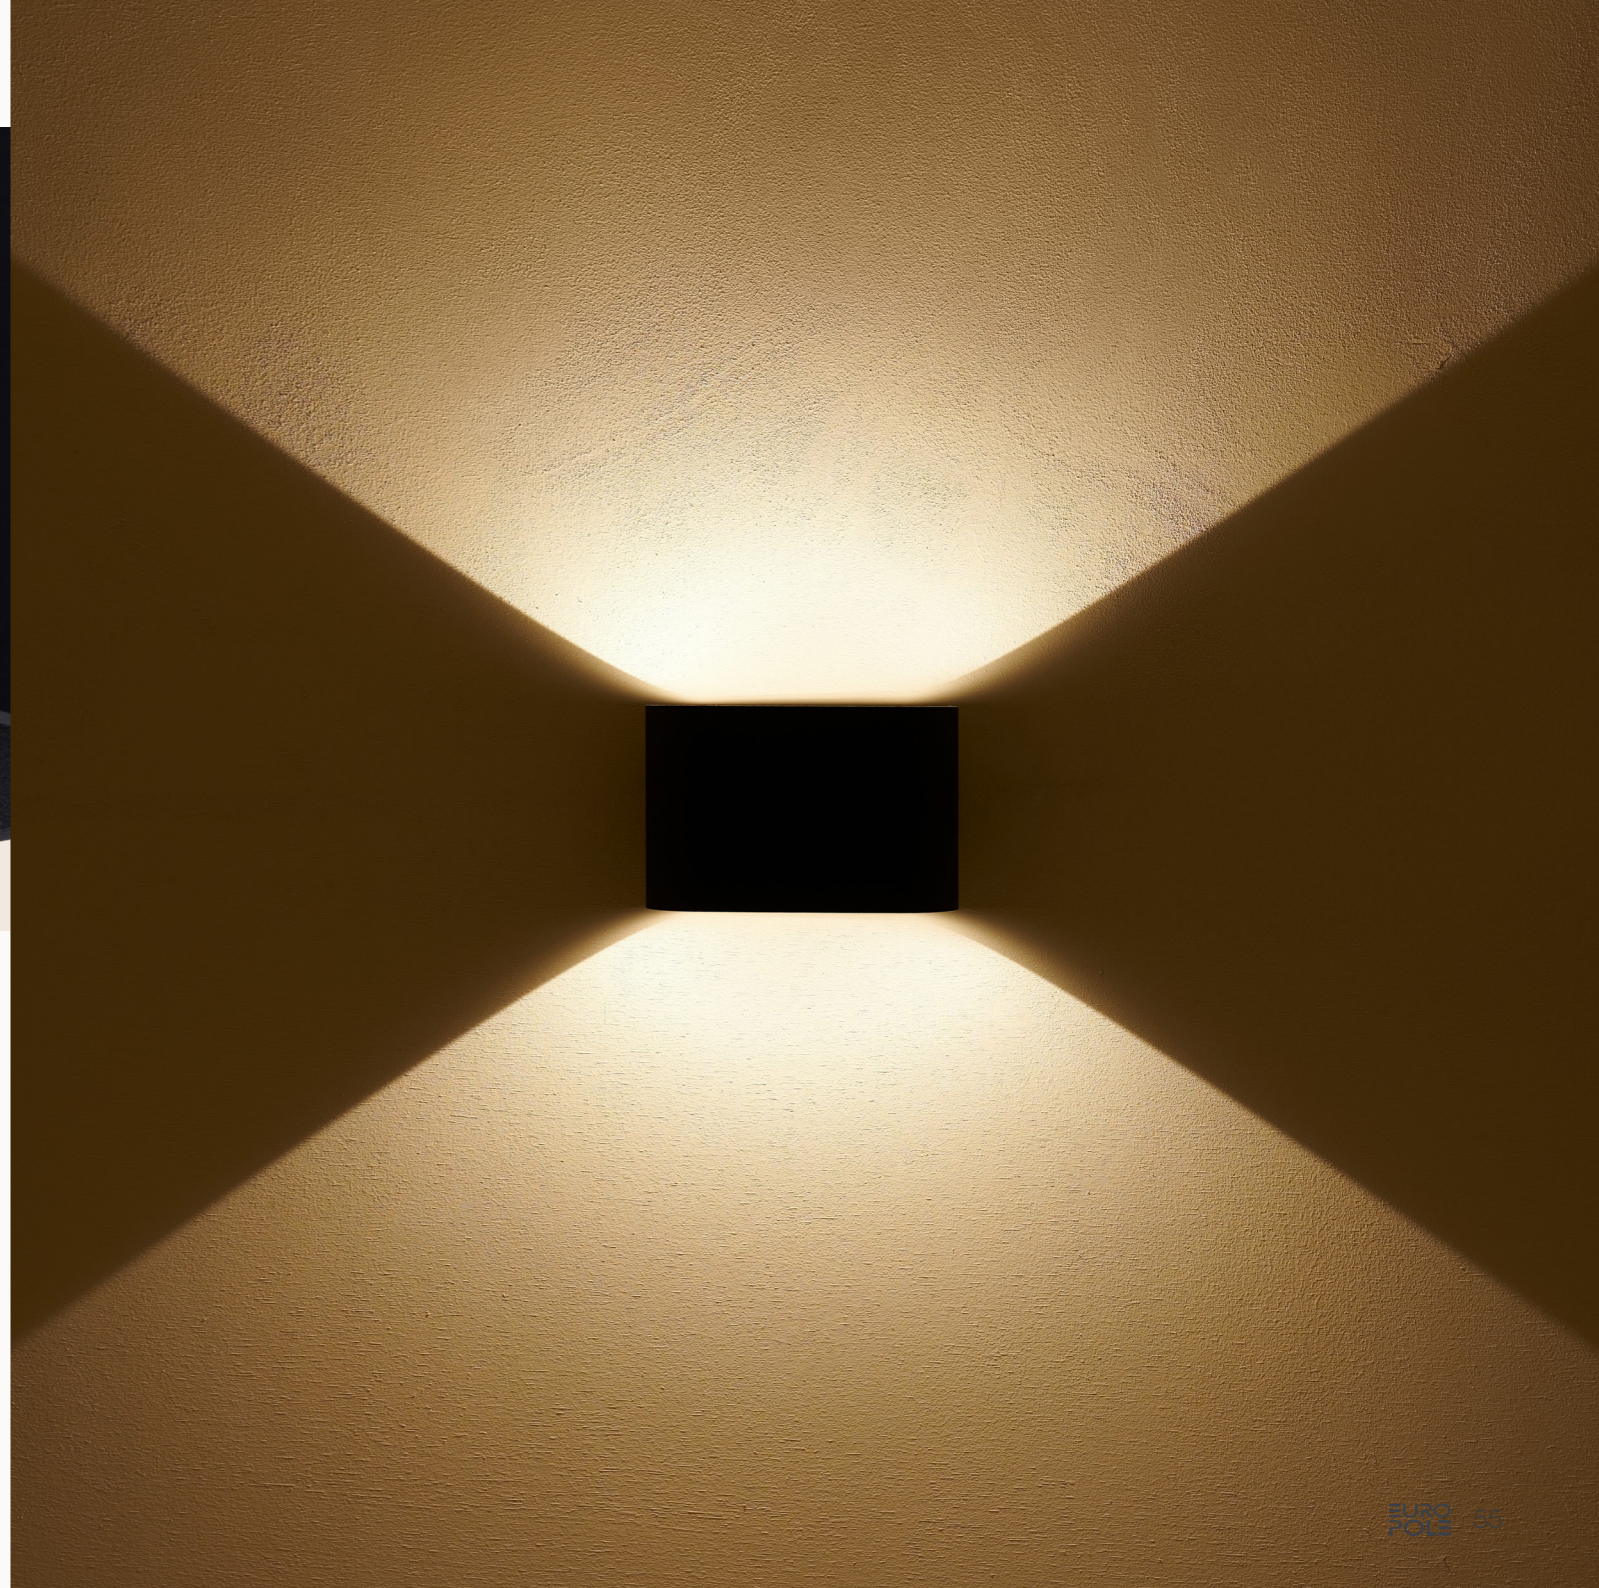

En savoir plus

OVALY

design épuré
robuste : corps en aluminium
éclairage d'ambiance : 394lm
gestion de l'ambiance lumineuse : dimmable
haute restitution des couleurs : IRC>90
cohérence chromatique élevée : SDCM3
installation intérieure ou extérieure