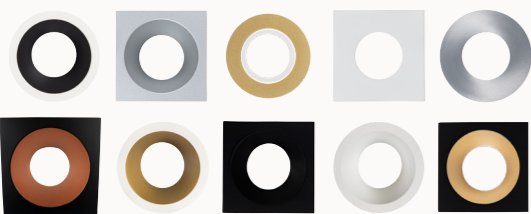

diffuseur opale (120°) | diffuseur microprismatique (60°)
 aluminium | blanc | noir
 de 1900K à 4000K | RGB | RGB+TW | RGBW | bleu

En savoir plus

SIELO

Conçue et confectionnée dans notre atelier, la gamme SIELO se compose de modules de trois branches cumulables et personnalisables pour illuminer un espace. Suspension singulière à la fois décorative et fonctionnelle, elle devient la pièce maîtresse du concept architectural.

Ø 35cm | Ø 45cm | Ø 60cm
blanc mat | noir mat
3000K | 4000K

En savoir plus

YENA

design sobre & élégant
finition qualitative en aluminium
éclairage fonctionnel : jusqu'à 600lm
haute restitution des couleurs : IRC>90
cohérence chromatique élevée : jusqu'à SDCM3
maintenance optimisée : durée de vie jusqu'à 40 000 heures (L80/B10)

blanc mat | noir mat
3000K | 4000K

En savoir plus

LED'UP UNIVERSAL PRO

s'adapte à vos envies : de nombreuses possibilités de finitions/formes de collerettes en aluminium
 performant & efficient : jusqu'à 1025lm & 108lm/W
 haute restitution des couleurs : IRC>90
 cohérence chromatique élevée : SDCM3
 confort visuel avec montage des collerettes : UGR <16