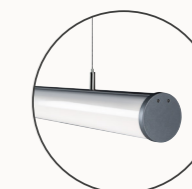

ROUND XL LED IP20

produit adaptable sur-mesure jusqu'à 3m d'un seul tenant
performant : jusqu'à 1666lm/m
haute restitution des couleurs : IRC90
cohérence chromatique élevée : jusqu'à SDCM3
maintenance optimisée : durée de vie jusqu'à 50 000 heures (L80/B10)

de 1900K à 4000K | RGB | RGB+TW | RGBW | bleu

En savoir plus