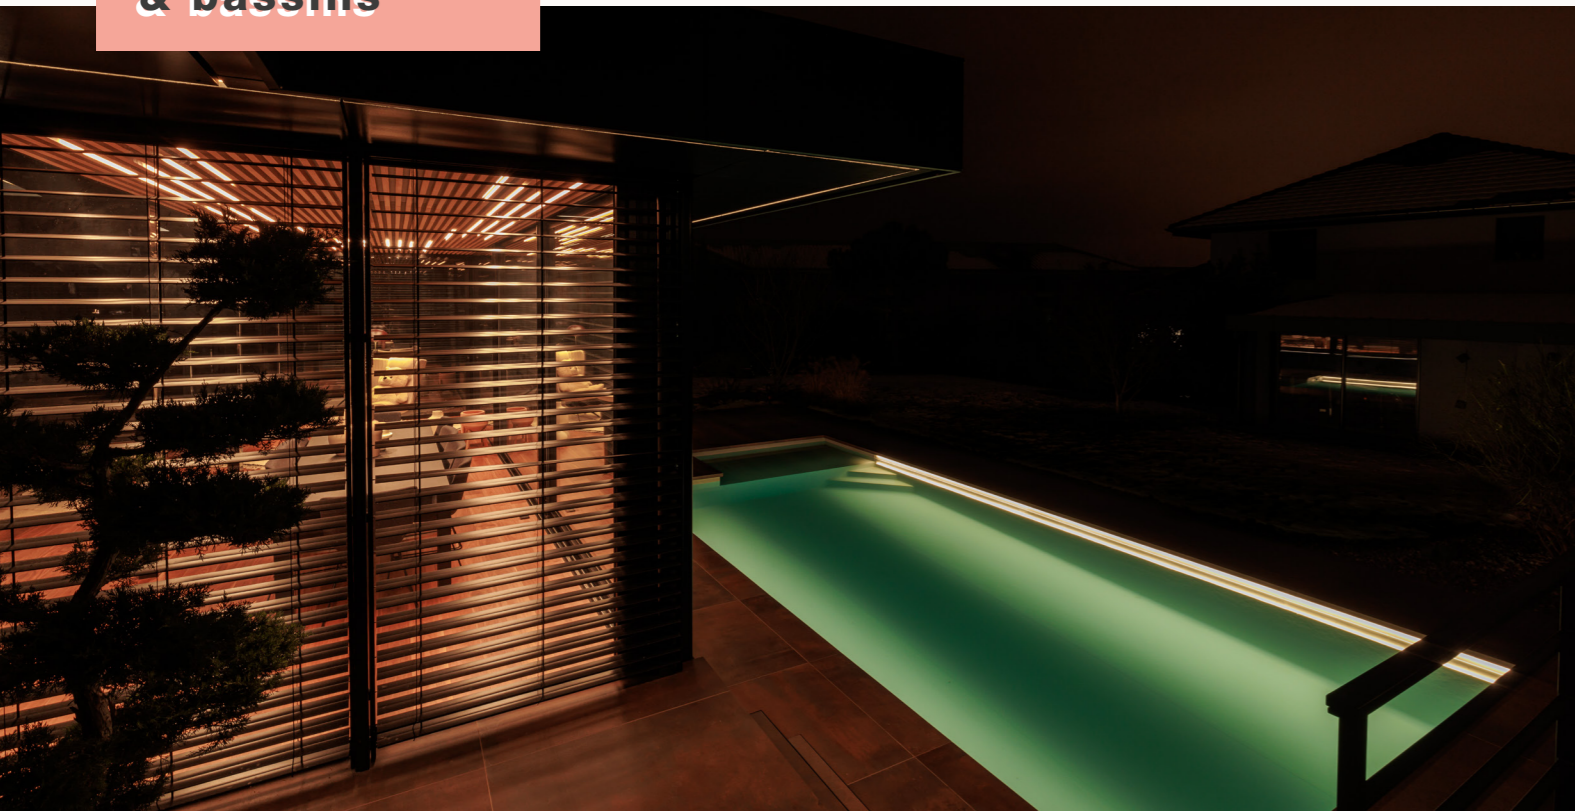

3000K | 4000K | bleu

En savoir plus

SHARK TOP VIEW & SHARK TOP VIEW SIDE

produit résiné et immergeable, adaptable sur-mesure jusqu'à 10m
d'un seul tenant

performant & efficace : jusqu'à 2543lm/m & 133lm/W