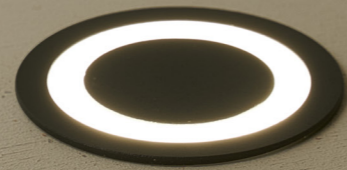

HALO

résistance aux passages de piétons
robuste : corps en aluminium
adapté bords de mer
effet lumineux élégant
balisage : 60lm

3000K

ZEPH SLIM

résistance aux passages de piétons
 finition inox, anthracite ou bronze
 adapté bords de mer
 faible profondeur pour installation en terrasse ventilée
 effet lumineux variable avec faisceau intensif à large
 éclairage performant : jusqu'à 1000lm
 confort visuel avec le nid d'abeille

rond | carré | rond avec déflecteur
3000K | 4000K | bleu | RGBW
10° | 30° | 120° | 0/50°

En savoir plus

En savoir plus