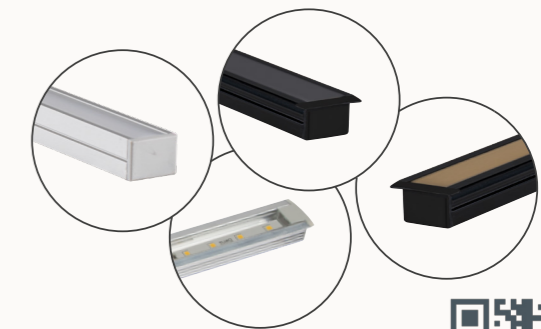

En savoir plus

En savoir plus