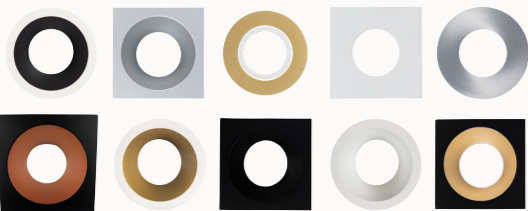

diffuseur opale (120°) | diffuseur microprismatique (60°)
 aluminium | blanc | noir
 de 1900K à 4000K | RGB | RGB+TW | RGBW | bleu

En savoir plus

SIELO

Conçue et confectionnée dans notre atelier, la gamme SIELO se compose de modules de trois branches cumulables et personnalisables pour illuminer un espace. Suspension singulière à la fois décorative et fonctionnelle, elle devient la pièce maîtresse du concept architectural.

Personnalisable

forme de la structure - type de modules - type de pose : en applique ou en suspension - finition : blanc mat, noir anodisé, argent anodisé - puissance - flux lumineux - températures de couleur : 3000K, 4000K - diffuseur opale ou microprismatique - dimmable ou non - éclairage bas, haut, haut et bas

souple | rigide
 résine opale | résine transparente
 de 1900K à 4000K | RGB | RGBW | bleu | ambre

En savoir plus

LED'UP UNIVERSAL PRO

s'adapte à vos envies : de nombreuses possibilités de finitions/formes de collerettes en aluminium
performant & efficient : jusqu'à 1025lm & 108lm/W
haute restitution des couleurs : IRC>90
cohérence chromatique élevée : SDCM3
confort visuel avec montage des collerettes : UGR <16