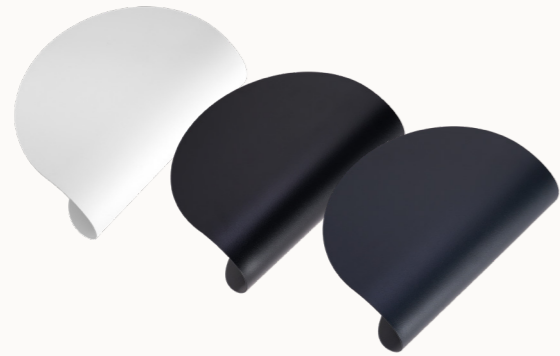

TAKOS

design audacieux
robuste : corps en aluminium
adapté bords de mer
éclairage d'ambiance : 390lm
orientable pour varier l'effet lumineux
installation intérieure ou extérieure

blanc mat | noir mat | gris anthracite
3000K

En savoir plus

HOOP

design singulier
robuste : corps en aluminium
adapté bords de mer
éclairage d'ambiance : 314lm
installation intérieure ou extérieure

blanc mat | noir mat | gris anthracite
3000K

En savoir plus