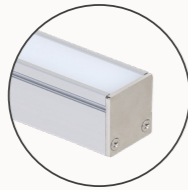

2400K | 3000K | 3800K | RGB

En savoir plus

WALL FLEX

design unique
 flexible pour s'adapter aux courbes
 robuste : corps en aluminium
 adapté bords de mer
 éclairage performant : jusqu'à 2700lm/m
 installation intérieure ou extérieure