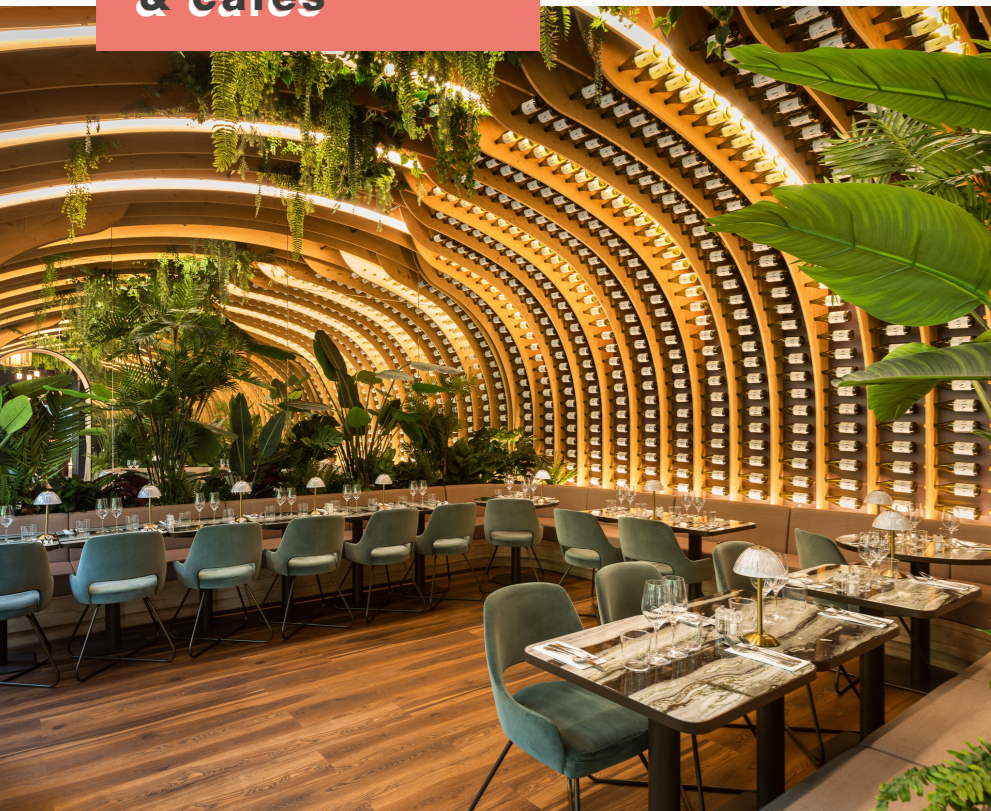

SHARK TOP VIEW & SHARK TOP VIEW SIDE

s'adapte au lieu en épousant les courbes
produit adaptable sur-mesure jusqu'à 10m d'un seul tenant
performant & efficient : jusqu'à 2543lm/m & 133lm/W
haute restitution des couleurs : IRC90
cohérence chromatique élevée : SDCM3
maintenance optimisée : durée de vie jusqu'à 50 000 heures (L80/B10)

souple | rigide
résine opale | résine transparente
de 1900K à 4000K | RGB | RGBW | bleu | ambre

ROUND XL LED IP20

produit adaptable sur-mesure jusqu'à 3m d'un seul tenant
performant : jusqu'à 1666lm/m
haute restitution des couleurs : IRC90
cohérence chromatique élevée : jusqu'à SDCM3
maintenance optimisée : durée de vie jusqu'à 50 000 heures (L80/B10)

de 1900K à 4000K | RGB | RGB+TW | RGBW | bleu

En savoir plus

En savoir plus