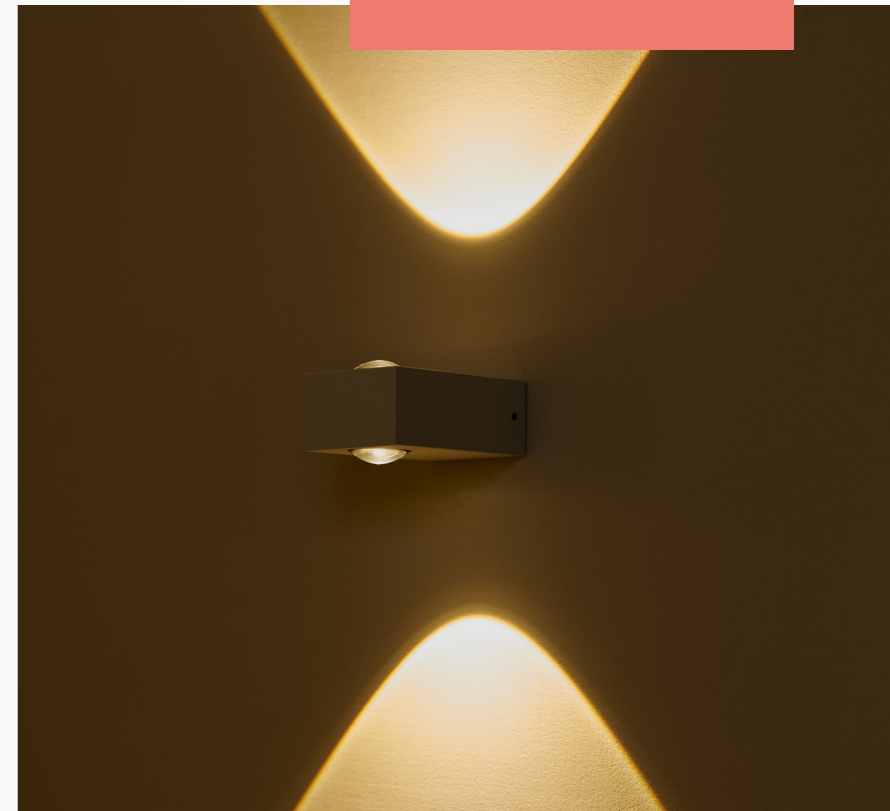

AUREK

design intemporel
robuste : corps en aluminium
adapté bords de mer
éclairage performant : jusqu'à 1110lm
cohérence chromatique élevée : SDCM3
installation intérieure ou extérieure

éclairage bas | éclairage haut & bas
blanc mat | noir mat | gris anthracite
3000K

En savoir plus

ZERA

seul pour éclairer un point ou à plusieurs pour dessiner un effet lumineux
robuste : corps en aluminium
adapté bords de mer
éclairage d'ambiance : jusqu'à 250lm
cohérence chromatique élevée : SDCM3
installation intérieure ou extérieure

éclairage bas | éclairage haut & bas
blanc mat | noir mat
3000K | 4000K

En savoir plus