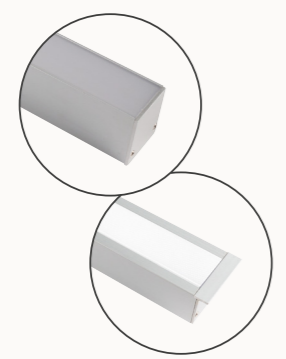

En savoir plus

SERPENT

La gamme SERPENT est la combinaison de modules linéaires et courbes, pour composer de longues lignes, arcs et boucles, selon les typologies d'espaces. Conçue pour répondre aux envies de design et contraintes spatiales, cette gamme offre de nombreuses variantes et possibilités lumineuses.

Personnalisable
forme de la structure - type de modules - type de pose : en applique ou en suspension - finition : blanc mat, noir anodisé, argent anodisé - puissance - flux lumineux - températures de couleur : 3000K, 4000K - diffuseur opale ou microprismatique - dimmable ou non - éclairage bas, haut, haut et bas

En savoir plus