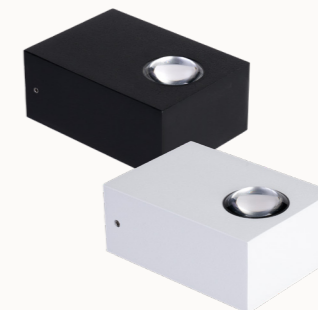

éclairage bas | éclairage haut & bas
 blanc mat | noir mat
 3000K | 4000K

En savoir plus

WINDOW WASHER

dédié pour la mise en valeur des encadrements de fenêtres
design compact & discret
coloris blanc pierre
robuste : corps en aluminium
éclairage précis : jusqu'à 120lm