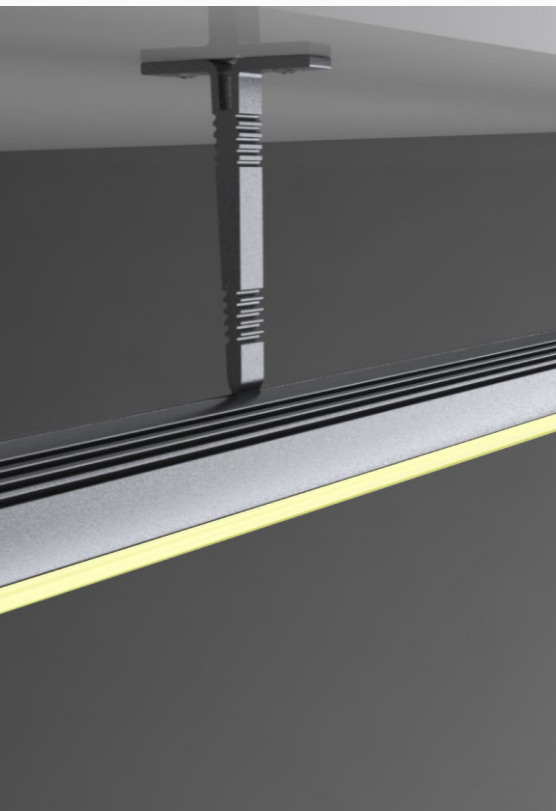

ANOVI UNIVERSAL BOXE LED

s'adapte à vos envies : de multiples possibilités de finitions
d'anneaux qualitatifs en aluminium
éclairage fonctionnel : jusqu'à 600lm & 100lm/W
haute restitution des couleurs : IRC jusqu'à 90
confort visuel avec nid d'abeille basse luminance intégré
installation sous faux-plafond ou plafond béton-brique-hourdis

dimnable TRIAC | dimmable WiZ Pro
SWITCH 2700K/3000K/4000K (60°) | RGB+TW (100°) | TW (60°)
blanc mat | noir mat
12cm | 20cm
rond | carré

En savoir plus

DRESS

tringle de dressing en aluminium anodisé
diffuseur opale pour un éclairage diffus & homogène
aluminium mat
installation simple en saillie

longueur 100cm | longueur 200cm | sur-mesure

En savoir plus