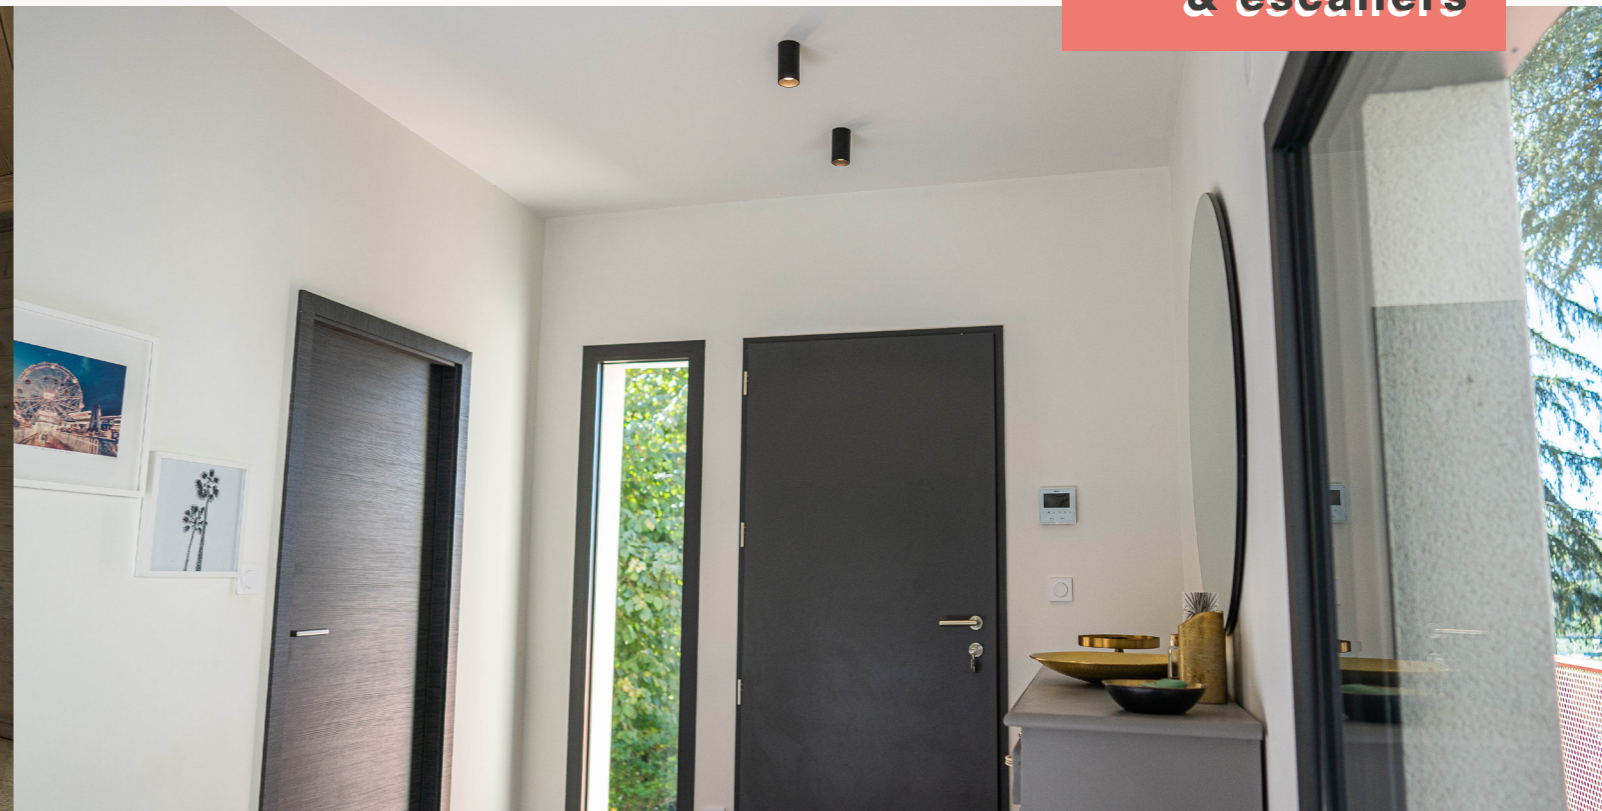

LED'UP UNIVERSAL PRO

s'adapte à vos envies : de nombreuses possibilités de finitions/formes de collerettes en aluminium
performant & efficient : jusqu'à 1025lm & 108lm/W
haute restitution des couleurs : IRC>90
cohérence chromatique élevée : SDCM3
confort visuel avec montage des collerettes : UGR <16

dimnable TRIAC - SWITCH 2700K/3000K/3500K/4000K | dimnable DALI PUSH DIM - TW (2700K-6500K)
38° | 60°

En savoir plus

ANOVI UNIVERSAL BOXE LED

s'adapte à vos envies : de multiples possibilités de finitions d'anneaux qualitatifs en aluminium
éclairage fonctionnel : jusqu'à 600lm & 100lm/W
haute restitution des couleurs : IRC jusqu'à 90
confort visuel avec nid d'abeille basse luminance intégré
installation sous faux-plafond ou plafond béton-brique-hourdis

dimnable TRIAC | dimnable WiZ Pro
SWITCH 2700K/3000K/4000K (60°) | RGB+TW (100°) | TW (60°)
blanc mat | noir mat
12cm | 20cm
rond | carré

En savoir plus