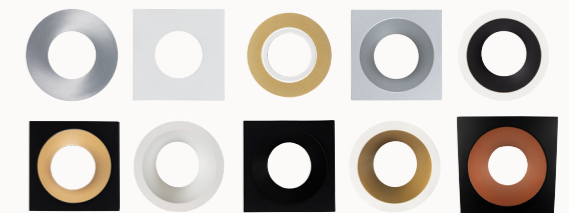

LED'UP UNIVERSAL PRO

s'adapte à vos envies : de nombreuses possibilités de
finitions/formes de collerettes en aluminium
performant & efficient : jusqu'à 1025lm & 108lm/W
haute restitution des couleurs : IRC>90
cohérence chromatique élevée : SDCM3
confort visuel avec montage des collerettes : UGR <16

dimnable TRIAC - SWITCH 2700K/3000K/3500K/4000K | dimnable DALI PUSH DIM - TW (2700K-6500K)
38° | 60°